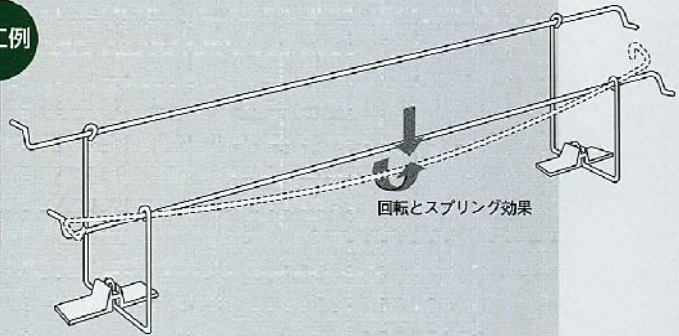

CABLE BIRD®

ケーブル式鳥害防止器 **ケーブルバード**®

簡単設置ケーブルで、ハト・カラスの着地を防止。

ケーブルバードは、手摺や窓の水切り部・H鋼・TVアンテナなどに、ハト・カラスが着地するのを防止する為に特別に開発されたシステムで、鳥を傷つけることなく、設置部材は目立たず効果を発揮します。ロッドの回転とスプリング効果(特許取得済)により、鳥の着地を防ぎます。

簡単に設置でき、鳥の着地を防止します。

■ 接着するだけで簡単に設置できます。Steelinox®製のロッド(直径1.5mm)の紫外線防止加工されたポリカーボネートの基板に取り付けます。

施工例

回転とスプリング効果

ロッド1本のみで設置する場合

※ ロッド2線が不要な場合、アームを基板に差し込んだ後、片方をニッパーでカットしてください。

●本システムは、ハトやカラス・カモメ等に有効ですが、ムクドリ・スズメ等には適しません。また、すでに巣作り等が行われていたり、寝床になっているような、いわゆる「営巣型」の場合にも適しません。

■ ケーブルバードシステム仕様

品番	品名	サイズ	梱包形態
CB 01	ケーブルバード	長さ50cm×幅5cm×高さ10cm	50m (100セット)

1パッケージ: 1m分の施工
(50cm × 2セット)

ロッドが2段になっており、ハトの着地・停止を防止します。
(ロッドとロッドの間は幅5センチ)

ハトの飛来でロッドの回転とスプリング効果でハトが停まりにくい設計となっています。

ケーブルバードの施工面への取り付けは、両面テープや接着剤などで可能です。より強固な固定を必要とする場合には、強力接着剤の使用をお勧めします。

ハト・カラスの着地を防止

**CABLE
BIRD®**

鳥害防止器

ケーブルバードシステム

ケーブルバードは、ベランダの手摺や窓の水切り部・TVアンテナなどに、鳥（ハト・カラスなど）が着地するのを防止する為に開発されたシステムで、鳥を傷つけることなく効果を発揮します。ロッドの回転とスプリング効果により、鳥の着地を防ぎます。

※本システムはスズメやムクドリ等の小型の鳥には適しません。また、既に巣作りが行なわれていたり、寝床になっているような場合にも適しません。