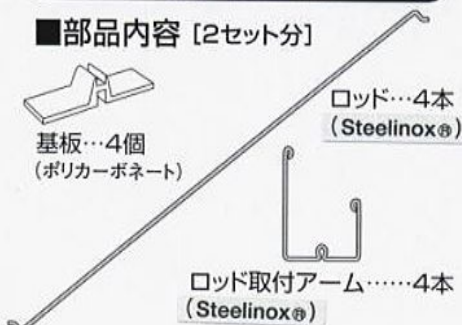

CABLE BIRD®

ケーブル式鳥害防止器 **ケーブルバード**®

簡単設置ケーブルで、ハト・カラスの着地を防止。

ケーブルバードは、手摺や窓の水切り部・H鋼・TVアンテナなどに、ハト・カラスが着地するのを防止する為に特別に開発されたシステムで、鳥を傷つけることなく、設置部材は目立たず効果を発揮します。ロッドの回転とスプリング効果(特許取得済)により、鳥の着地を防ぎます。

簡単に設置でき、鳥の着地を防止します。

■ ケーブルバードシステム仕様

品番	品名	サイズ	梱包形態
CB 01	ケーブルバード	長さ50cm×幅5cm×高さ10cm	50m (100セット)

1パッケージ: 1m分の施工
(50cm × 2セット)

ロッドが2段になっており、ハトの着地・停止を防止します。
(ロッドとロッドの間は幅5センチ)

ハトの飛来でロッドの回転とスプリング効果でハトが停まりにくい設計となっています。

ケーブルバードの施工面への取り付けは、両面テープや接着剤などで可能です。より強固な固定を必要とする場合には、強力接着剤の使用をお勧めします。

ハト・カラスの着地を防止

**CABLE
BIRD®**

鳥害防止器

ケーブルバードシステム

ケーブルバードは、ベランダの手摺や窓の水切り部・TVアンテナなどに、鳥（ハト・カラスなど）が着地するのを防止する為に開発されたシステムで、鳥を傷つけることなく効果を発揮します。ロッドの回転とスプリング効果により、鳥の着地を防ぎます。

※本システムはスズメやムクドリ等の小型の鳥には適しません。また、既に巣作りが行なわれていたり、寝床になっているような場合にも適しません。

取扱い説明書

■ 部品内容 [2セット分]

●完成サイズ:(長さ50cm×幅 5cm×高さ10cm)×2

■ 取付方法

1 基板のセンターに空いた穴に、ロッド取付アームの凸部分をカチッと底が平らになるまで差し込んでください。
※ロッド2線が不要な場合アームを基板に差し込み後、片方をニッパーでカットしてください。

2 設置場所の汚れを拭き取り、取付予定箇所に基板の両端が50cmになるよう印をつけてください。(図-1)