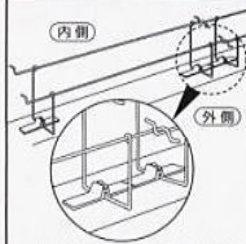

■ ケーブルバードシステム仕様

品番	品名	サイズ	梱包形態
CB 01	ケーブルバード	長さ50cm×幅5cm×高さ10cm	50m (100セット)

1パッケージ: 1m分の施工
(50cm × 2セット)

ロッドが2段になっており、ハトの着地・停止を防止します。
(ロッドとロッドの間は幅5センチ)

ハトの飛来でロッドの回転とスプリング効果でハトが停まりにくい設計となっています。

ケーブルバードの施工面への取り付けは、両面テープや接着剤などで可能です。より強固な固定を必要とする場合には、強力接着剤の使用をお勧めします。

取扱い説明書

■ 部品内容 [2セット分]

●完成サイズ:(長さ50cm×幅 5cm×高さ10cm)×2

■ 取付方法

1 基板のセンターに空いた穴に、ロッド取付アームの凸部分をカチッと底が平らになるまで差し込んでください。
※ロッド2線が不要な場合アームを基板に差し込み後、片方をニッパーでカットしてください。

2 設置場所の汚れを拭き取り、取付予定箇所に基板の両端が50cmになるよう印をつけてください。(図-1)

3 1の取付アームの低い方を外側に向け、印を付けた箇所にアームをセットした基板を取付けてください。

本セットには接着剤等は含まれておりません
※設置場所(アルミ・コンクリート・木材・塩ビ等々)の素材に適合する超強力テープ又は接着剤をお買い求めの上、取付けてください。

4 ロッドを3の取付アームに左右とも通します。
※必要であれば結束バンド等で、基板と接着面の補強を行なってください。

連続して設置する場合

図のように、基板の間隔が空かないように並べてください。

設置場所が50cmより短い場合

ロッドをニッパー等でカットし、先端を同じように折り曲げてお使いください。
設置場所の左右に壁などの障害物がない場合は、カットしなくてもご利用いただけます。

設置場所の奥行きが広い場合

本体の間隔を約3cm空けて前後に並べてください。

⚠ 取扱い上の注意

- 必ず取扱い説明書をお読みの上、正しく取付けてください。
- ロッドを折り曲げると本来の効果を損ねます。
- 本製品取付け後、上に布団などの物を置かないでください。
- ロッドで目や手をつく恐れがありますので、お取扱いには十分ご注意ください。
- 本製品本来の使用目的以外のご使用はお止めください。
- 子供の遊び道具としてのご使用はお止めください。
- 幼児の手の届かない所に保管してください。