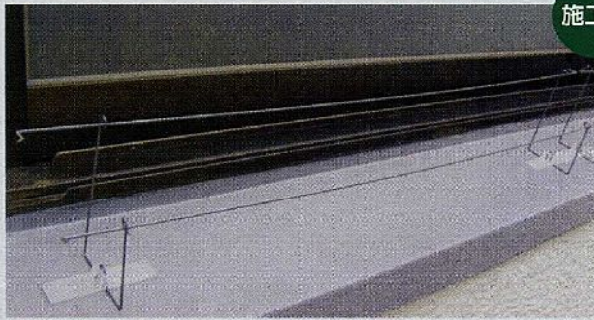

CABLE BIRD®

ケーブル式鳥害防止器 **ケーブルバード**®

簡単設置ケーブルで、ハト・カラスの着地を防止。

ケーブルバードは、手摺や窓の水切り部・H鋼・TVアンテナなどに、ハト・カラスが着地するのを防止する為に特別に開発されたシステムで、鳥を傷つけることなく、設置部材は目立たず効果を発揮します。ロッドの回転とスプリング効果(特許取得済)により、鳥の着地を防ぎます。

簡単に設置でき、鳥の着地を防止します。

■ 接着するだけで簡単に設置できます。Steelinox®製のロッド(直径1.5mm)の紫外線防止加工されたポリカーボネートの基板に取り付けます。

施工例

回転とスプリング効果

ロッド1本のみで設置する場合

※ ロッド2線が不要な場合、アームを基板に差し込んだ後、片方をニッパーでカットしてください。

●本システムは、ハトやカラス・カモメ等に有効ですが、ムクドリ・スズメ等には適しません。また、すでに巣作り等が行われていたり、寝床になっているような、いわゆる「営巣型」の場合にも適しません。

■ ケーブルバードシステム仕様

品番	品名	サイズ	梱包形態
CB 01	ケーブルバード	長さ50cm×幅5cm×高さ10cm	50m (100セット)

1パッケージ: 1m分の施工
(50cm × 2セット)

ロッドが2段になっており、ハトの着地・停止を防止します。
(ロッドとロッドの間は幅5センチ)

ハトの飛来でロッドの回転とスプリング効果でハトが停まりにくい設計となっています。

ケーブルバードの施工面への取り付けは、両面テープや接着剤などで可能です。より強固な固定を必要とする場合には、強力接着剤の使用をお勧めします。

ハト・カラスの着地を防止

**CABLE
BIRD®**

鳥害防止器

ケーブルバードシステム

ケーブルバードは、ベランダの手摺や窓の水切り部・TVアンテナなどに、鳥（ハト・カラスなど）が着地するのを防止する為に開発されたシステムで、鳥を傷つけることなく効果を発揮します。ロッドの回転とスプリング効果により、鳥の着地を防ぎます。

※本システムはスズメやムクドリ等の小型の鳥には適しません。また、既に巣作りが行なわれていたり、寝床になっているような場合にも適しません。